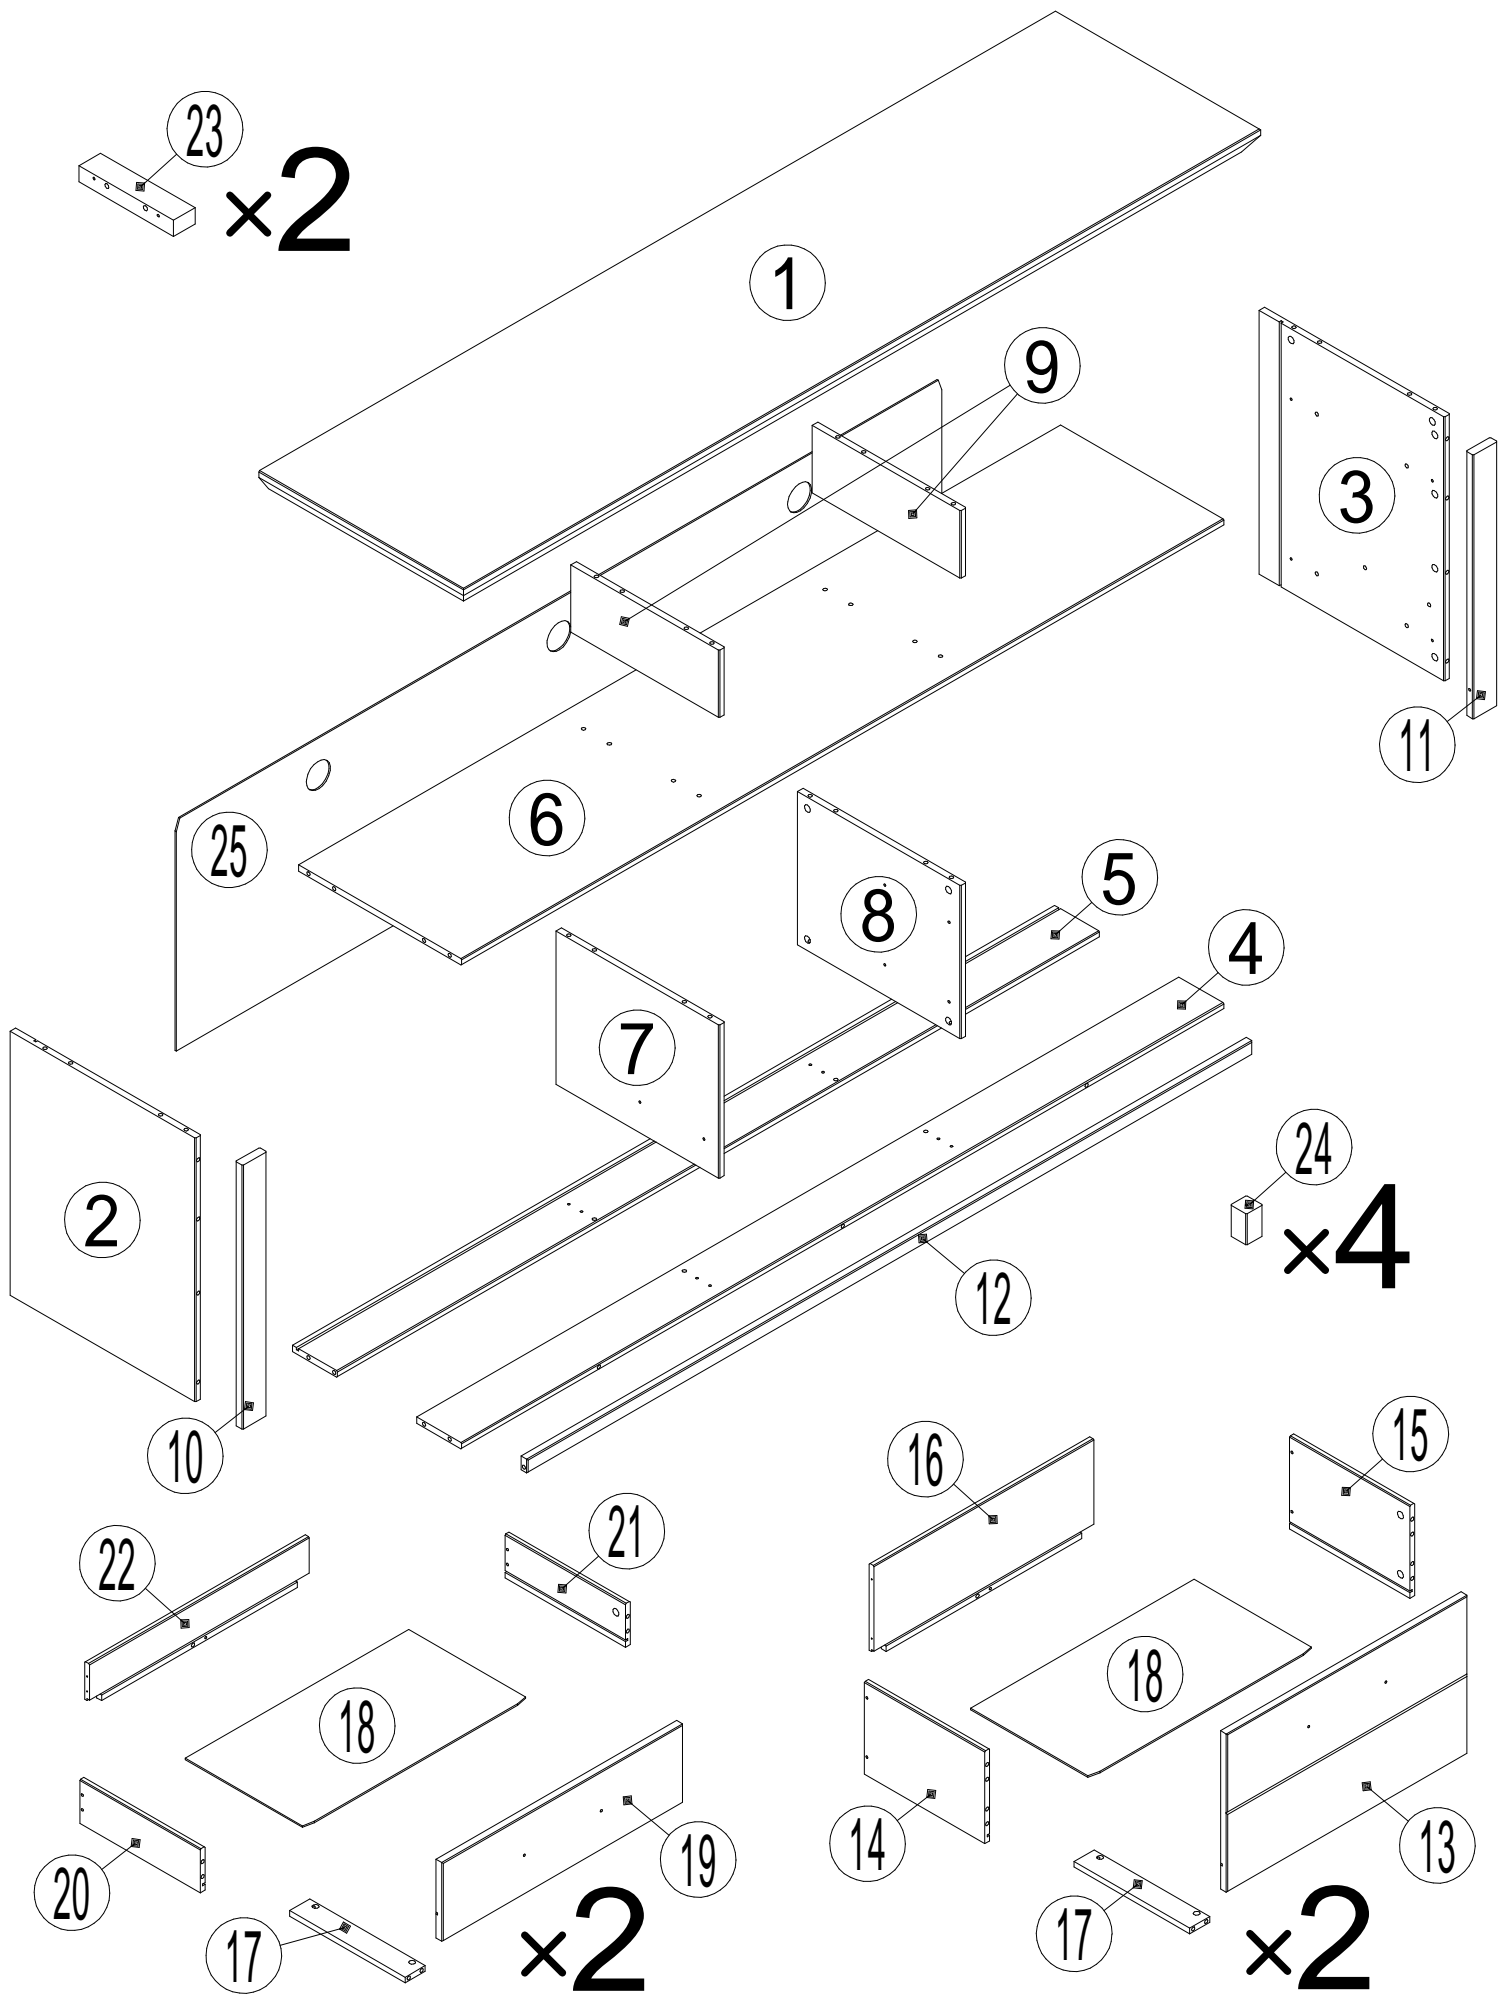

D.7200-4 TV stand "Manhattan"
D.7200-4 TV-Stander "Manhattan"

EAC

TC BY/112 11.01. TP025 024 01878

MAKOŠA

0
10
20
30
40
50
60
70
80
90
100
110
120
130
140
150
160
170
180
190
200

N	Size/MaB (mm)	Qty	✓	N	Size/MaB (mm)	Qty	✓
1	1988x510	1		14	400x200	2	
2	570x462	1		15	400x200	2	
3	570x462	1		16	548x200	2	
4	1900x112	1		17	388x50	4	
5	1900x112	1		18	397x557	4	
6	1900x407	1		19	600x170	2	
7	331x407	1		20	400x94	2	
8	331x407	1		21	400x94	2	
9	145x370	2		22	548x94	2	
10	570x60	1		23	268x54	2	
11	570x60	1		24	67x40	4	
12	1808x30	1		25	499x1909	1	
13	600x342	2					

1

A 8x30
x28

C 7x24
x25

23 x2

9 x2

2

3

I		x4	A		8x30 x20
J		x8	B		15x9.5 x12
L		x16	C		7x24 x20
M		x16	F		L x4
P		x8	G		R x4

2.

1.

2.

5

B 15x9.5
x11

N 4.0x50
x4

O
x4

B 15x9.5
x10