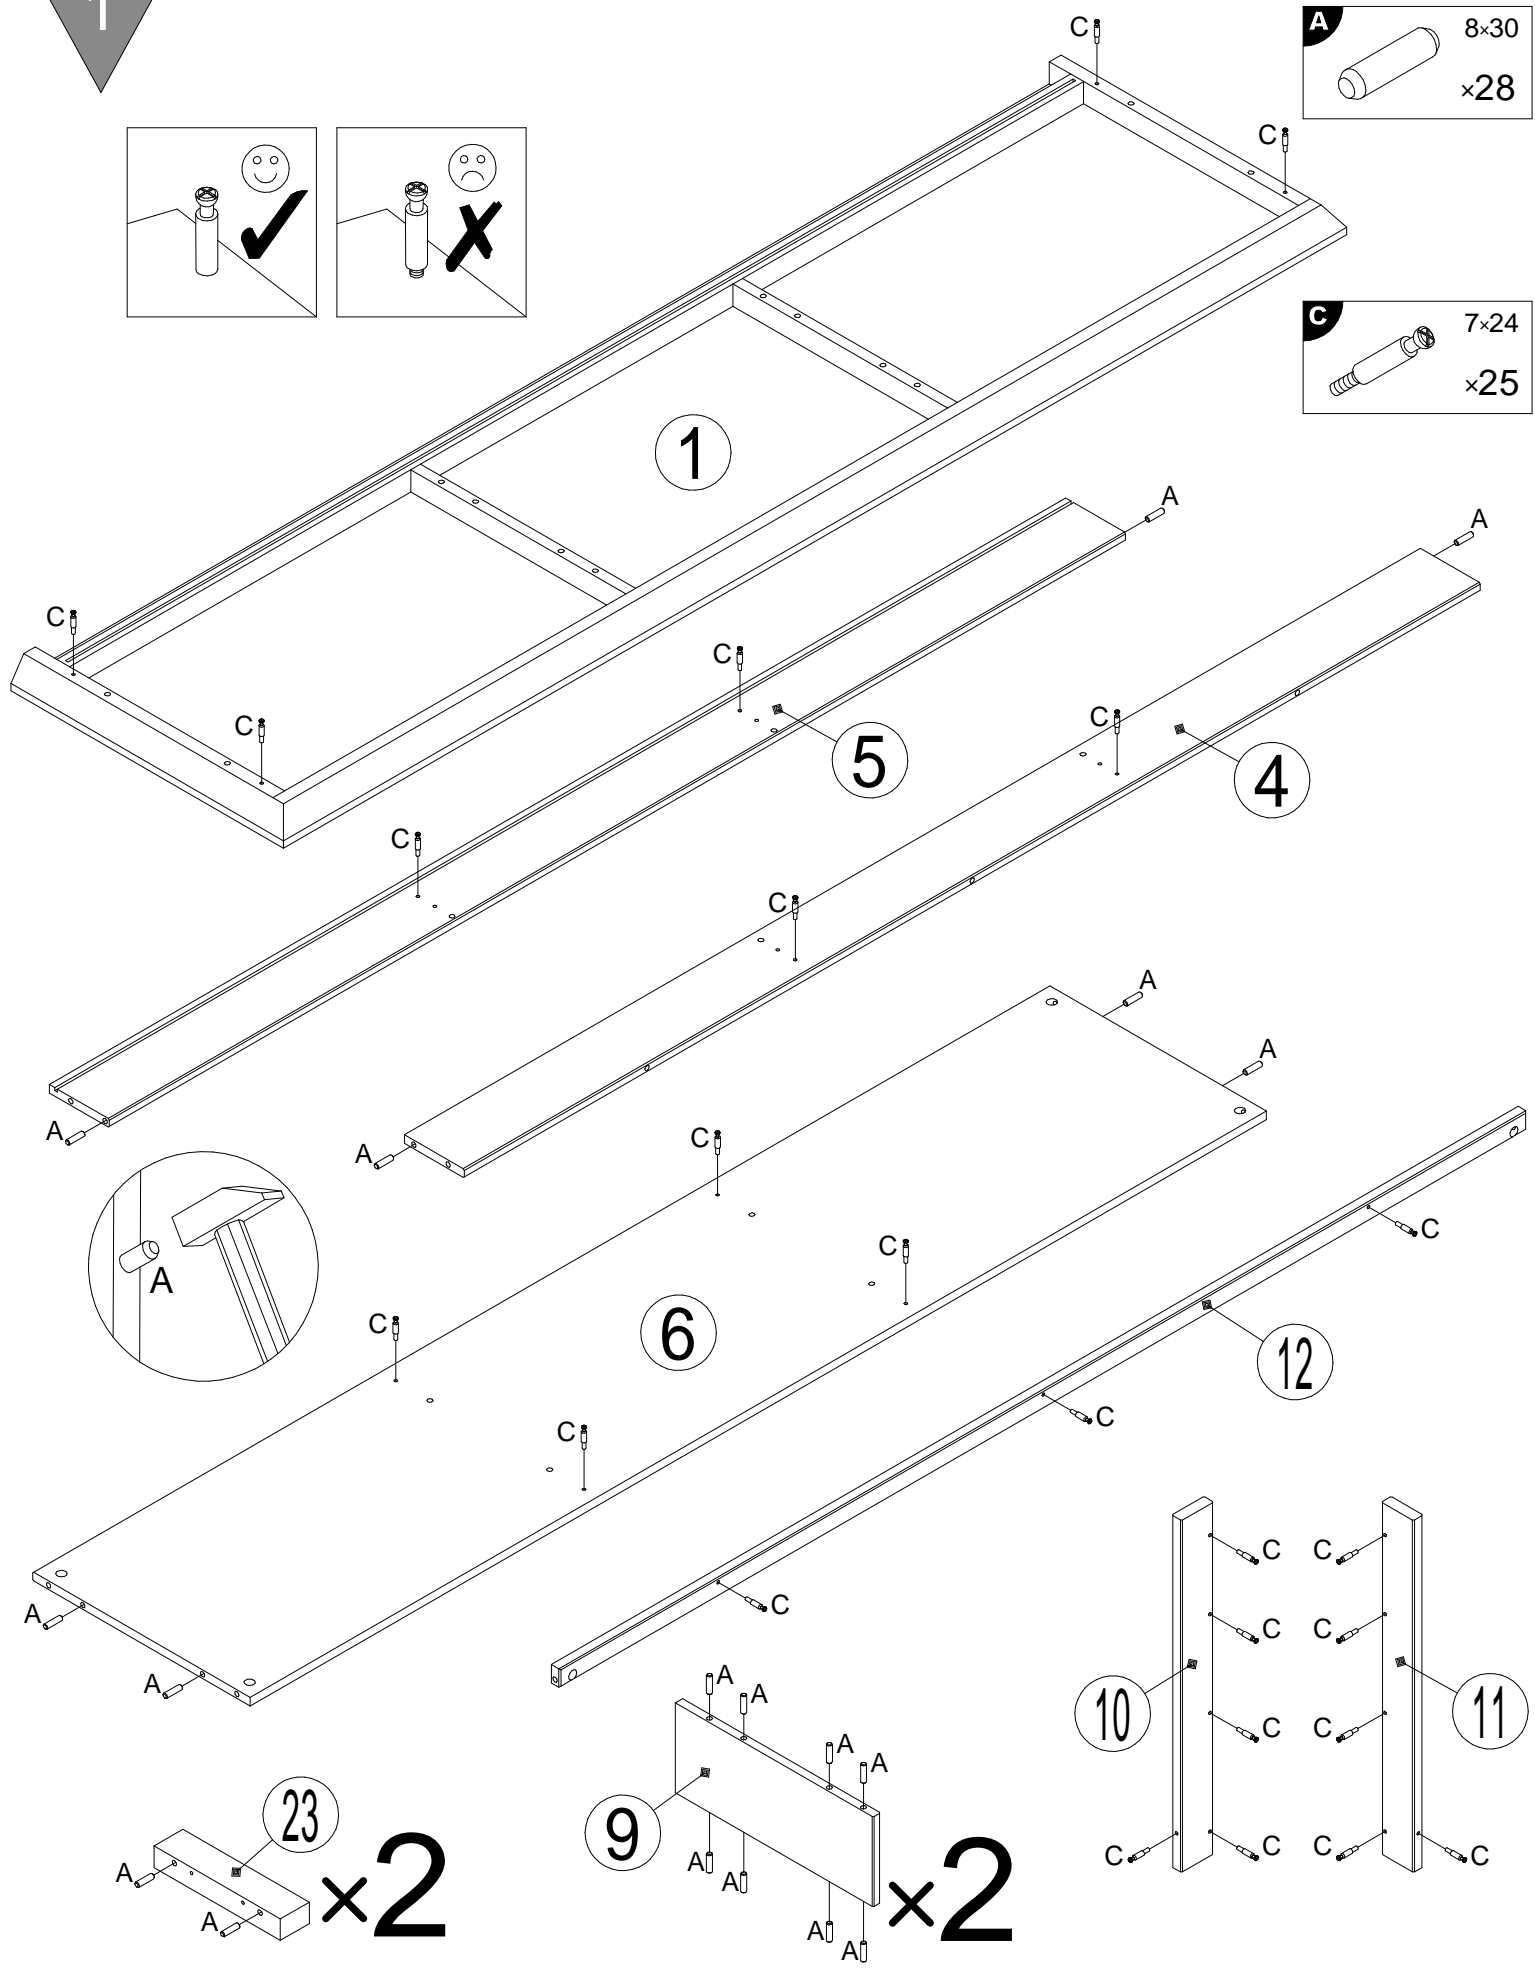

D.7200-4 TV stand "Manhattan"
D.7200-4 TV-Stander "Manhattan"

EAC

TC BY/112 11.01. TP025 024 01878

MAKOŠA

0
10
20
30
40
50
60
70
80
90
100
110
120
130
140
150
160
170
180
190
200

N	Size/MaB (mm)	Qty	✓	N	Size/MaB (mm)	Qty	✓
1	1988x510	1		14	400x200	2	
2	570x462	1		15	400x200	2	
3	570x462	1		16	548x200	2	
4	1900x112	1		17	388x50	4	
5	1900x112	1		18	397x557	4	
6	1900x407	1		19	600x170	2	
7	331x407	1		20	400x94	2	
8	331x407	1		21	400x94	2	
9	145x370	2		22	548x94	2	
10	570x60	1		23	268x54	2	
11	570x60	1		24	67x40	4	
12	1808x30	1		25	499x1909	1	
13	600x342	2					

1

A 8x30
x28

C 7x24
x25

23 x2

9 x2

2

3

I		x4	A		8x30 x20
J		x8	B		15x9.5 x12
L		x16	C		7x24 x20
M		x16	F		L x4
P		x8	G		R x4

2.

1.

2.

5

B 15x9.5
x11

N 4.0x50
x4

O
x4

B 15x9.5
x10